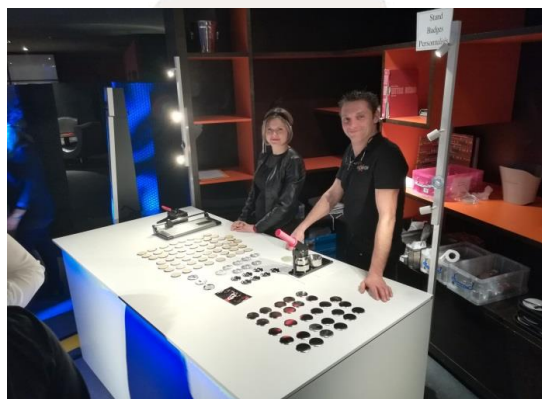

AIR SNAKE LED/SUR SECTEUR

400CM – QUANTITÉ : 2
60,00€ HT

BUFFET TRAITEUR BLANC LUMINEUX

200CM x 100CM x 90CM

130,00€ HT

VASQUE LUMINEUSE/SUR SECTEUR

90CM x 30CM - QUANTITÉ : 2

40,00 € HT